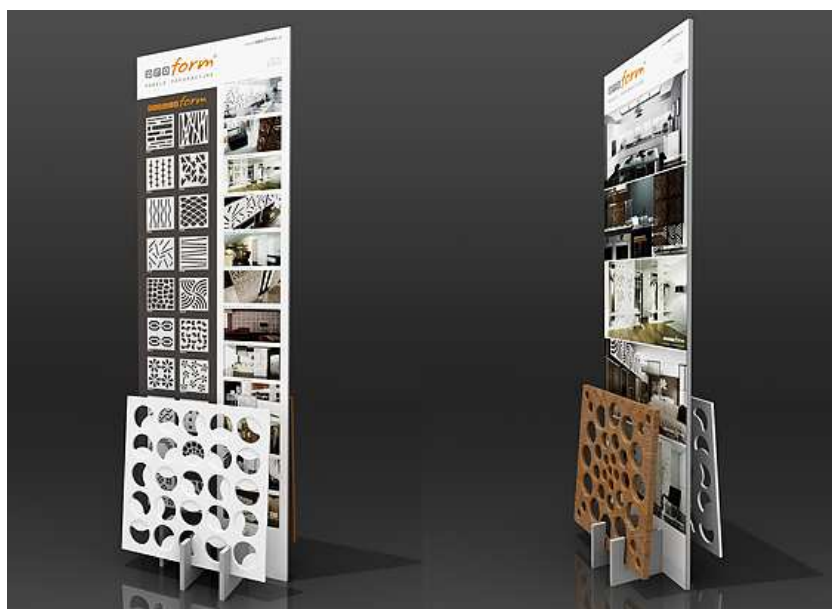

oddíl C, vložka 17085

moduloform

Vzorkovníky průhledných obkladových panelů
formát panelů 600×600 mm

SP3 vzorkovník jednostranný, obsahuje:
1 panel jednostranný
1 panel dvoustranný

SP3
(pohled zezadu)

SP3 oboustranná verze
(grafika zezadu za doplatek)

moduloform

Vzorkovníky průhledných obkladových panelů
formát panelů 600×600 mm

SP5 vzorkovník jednostranný, obsahuje:
2 panele jednostranné
1 panel dvoustranný

SP5
(pohled zezadu)

SP5 oboustranná verze
(grafika zezadu za dopltek)