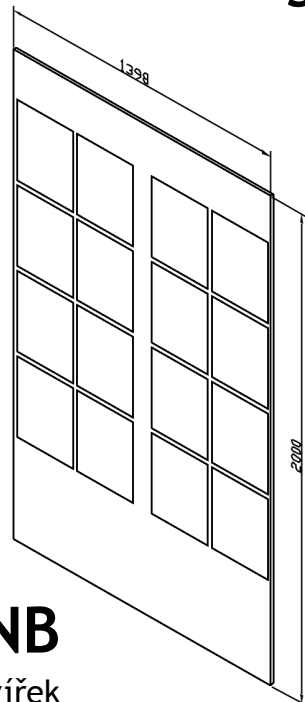

STOJANY NA VZORKOVÁ DVÍŘKA PROFORM NÁSTĚNNÉ

SNA

1 sada = 8 dvířek
cena stojanu bez dvířek
434,- CZK + DPH

SNB

2 sady = 16 dvířek
cena stojanu bez dvířek
651,- CZK + DPH

SNC

2 sady = 16 dvířek
cena stojanu bez dvířek
700,- CZK + DPH

SND

3 sady = 24 dvířek
cena stojanu bez dvířek
917,- CZK + DPH

SNE

4 sady = 32 dvířek
cena stojanu bez dvířek
1022,- CZK + DPH

SMAKO s.r.o.
Holická 31 / 539
CZ - 772 00 Olomouc
tel: +420 585222670
fax: +420 585222644