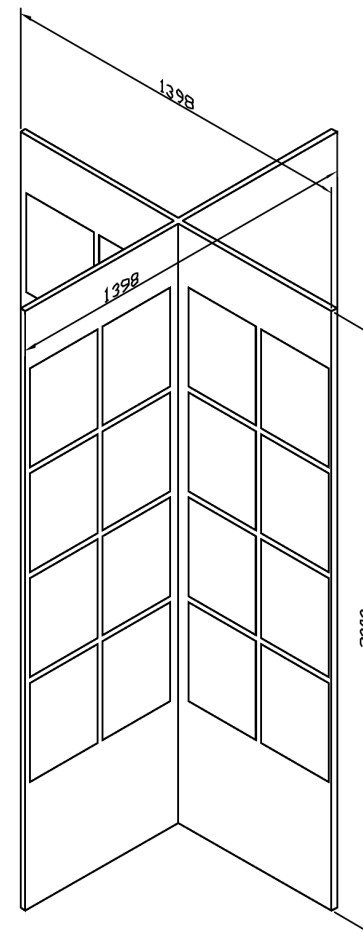

IČO: 60727144
DIČ: CZ60727144
dvirka@proform-cz.eu
www.proform-cz.eu
www.smako.cz

STOJANY NA VZORKOVÁ DVÍŘKA PROFORM PROSTOROVÉ

SWA

4 sady = 32 dvířek
cena stojanu bez dvířek
868,- CZK + DPH

SWB

6 sad = 48 dvířek
cena stojanu bez dvířek
1085,- CZK + DPH

SWC

8 sad = 64 dvířek
cena stojanu
bez dvířek
1302,- CZK + DPH

SMAKO s.r.o.
Holická 31 / 539
CZ - 772 00 Olomouc
tel: +420 585222670
fax: +420 585222644

IČO: 60727144
DIČ: CZ60727144
dvirka@proform-cz.eu
www.proform-cz.eu
www.smako.cz