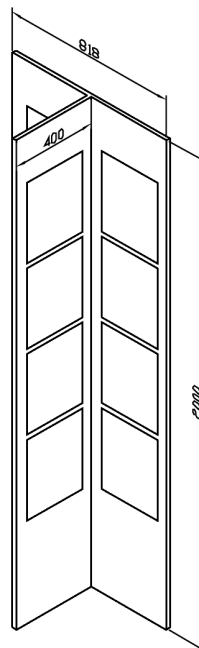

STOJANY NA VZORKOVÁ DVÍŘKA PROFORM NÁSTĚNNÉ

SNA

1 sada = 8 dvířek
cena stojanu bez dvířek
434,- CZK + DPH

SNB

2 sady = 16 dvířek
cena stojanu bez dvířek
651,- CZK + DPH

SNC

2 sady = 16 dvířek
cena stojanu bez dvířek
700,- CZK + DPH

SND

3 sady = 24 dvířek
cena stojanu bez dvířek
917,- CZK + DPH

SNE

4 sady = 32 dvířek
cena stojanu bez dvířek
1022,- CZK + DPH

SMAKO s.r.o.
Holická 31 / 539
CZ - 772 00 Olomouc
tel: +420 585222670
fax: +420 585222644