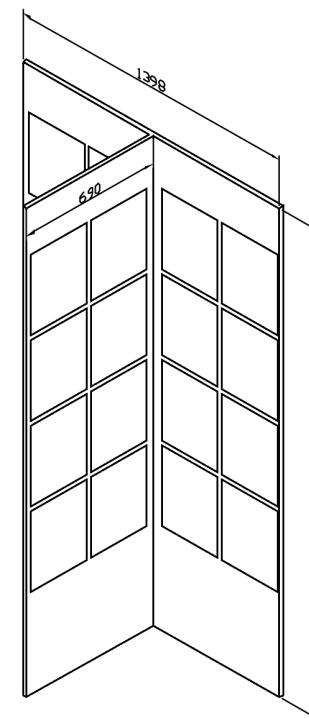

STOJANY NA VZORKOVÁ DVÍŘKA PROFORM NÁSTĚNNÉ

SNA

1 sada = 8 dvířek
cena stojanu bez dvířek
434,- CZK + DPH

SNB

2 sady = 16 dvířek
cena stojanu bez dvířek
651,- CZK + DPH

SNC

2 sady = 16 dvířek
cena stojanu bez dvířek
700,- CZK + DPH

SND

3 sady = 24 dvířek
cena stojanu bez dvířek
917,- CZK + DPH

SNE

4 sady = 32 dvířek
cena stojanu bez dvířek
1022,- CZK + DPH

SMAKO s.r.o.
Holická 31 / 539
CZ - 772 00 Olomouc
tel: +420 585222670
fax: +420 585222644