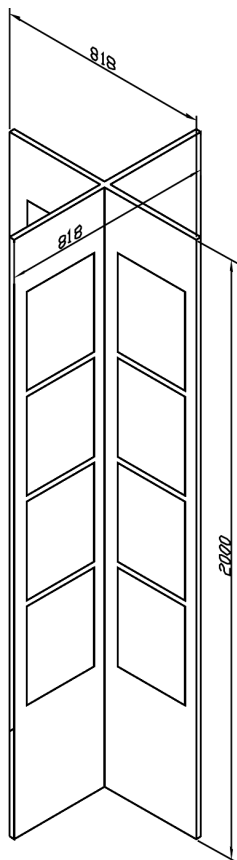

STOJANY NA VZORKOVÁ DVÍŘKA PROFORM NÁSTĚNNÉ

SNA

1 sada = 8 dvířek
cena stojanu bez dvířek
434,- CZK + DPH

SNB

2 sady = 16 dvířek
cena stojanu bez dvířek
651,- CZK + DPH

SNC

2 sady = 16 dvířek
cena stojanu bez dvířek
700,- CZK + DPH

SND

3 sady = 24 dvířek
cena stojanu bez dvířek
917,- CZK + DPH

SNE

4 sady = 32 dvířek
cena stojanu bez dvířek
1022,- CZK + DPH

SMAKO s.r.o.
Holická 31 / 539
CZ - 772 00 Olomouc
tel: +420 585222670
fax: +420 585222644

IČO: 60727144
DIČ: CZ60727144
dvirka@proform-cz.eu
www.proform-cz.eu
www.smako.cz

STOJANY NA VZORKOVÁ DVÍŘKA PROFORM PROSTOROVÉ

SWA

4 sady = 32 dvířek
cena stojanu bez dvířek
868,- CZK + DPH

SWB

6 sad = 48 dvířek
cena stojanu bez dvířek
1085,- CZK + DPH