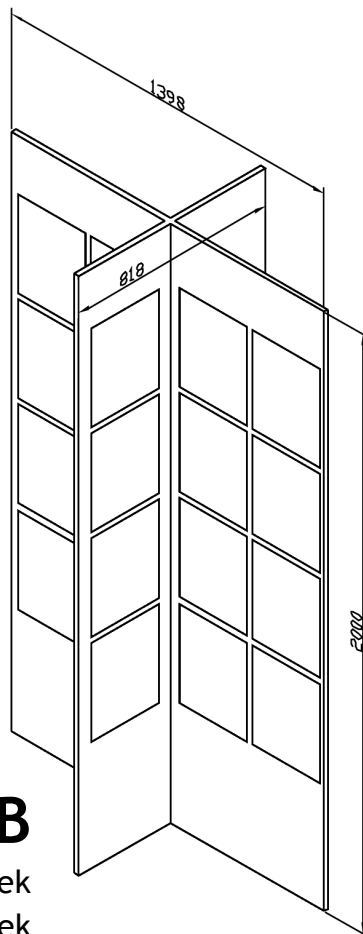

SND

3 sady = 24 dvířek
cena stojanu bez dvířek
917,- CZK + DPH

SNE

4 sady = 32 dvířek
cena stojanu bez dvířek
1022,- CZK + DPH

SMAKO s.r.o.
Holická 31 / 539
CZ - 772 00 Olomouc
tel: +420 585222670
fax: +420 585222644

IČO: 60727144
DIČ: CZ60727144
dvirka@proform-cz.eu
www.proform-cz.eu
www.smako.cz

STOJANY NA VZORKOVÁ DVÍŘKA PROFORM PROSTOROVÉ

SWA

4 sady = 32 dvířek
cena stojanu bez dvířek
868,- CZK + DPH

SWB

6 sad = 48 dvířek
cena stojanu bez dvířek
1085,- CZK + DPH