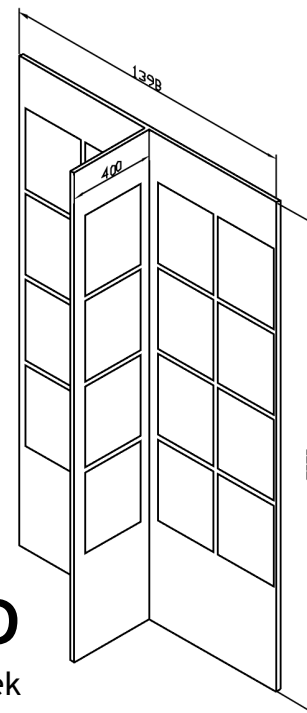

STOJANY NA VZORKOVÁ DVÍŘKA PROFORM NÁSTĚNNÉ

SNA

1 sada = 8 dvířek
cena stojanu bez dvířek
434,- CZK + DPH

SNB

2 sady = 16 dvířek
cena stojanu bez dvířek
651,- CZK + DPH

SNC

2 sady = 16 dvířek
cena stojanu bez dvířek
700,- CZK + DPH

SND

3 sady = 24 dvířek
cena stojanu bez dvířek
917,- CZK + DPH

SNE

4 sady = 32 dvířek
cena stojanu bez dvířek
1022,- CZK + DPH

SMAKO s.r.o.
Holická 31 / 539
CZ - 772 00 Olomouc
tel: +420 585222670
fax: +420 585222644