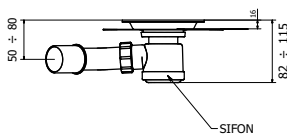

Abychom zajistili moderní design při zachování maximální funkčnosti jsou produkty WIPER projektovány ve spolupráci s designéry a inženýry.

- žlaby do „L“
- žlaby do „C“
- žlaby s odtokem na konci (z boku žlabu)
- žlaby s dvěma nebo více sifony
- žlaby s ohnutým lemem na jedné, dvou a nebo třech stranách
- žlaby s různými výplněmi (mozaika, sklo, exotické dřevo)