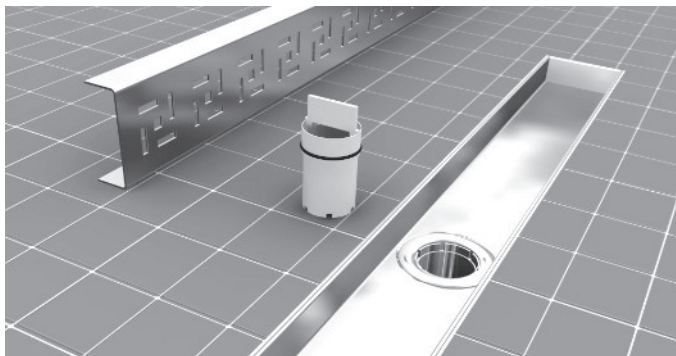

wiper®

O D T O K O V É Ž L A B Y

Odtokové žlaby a podlahové vpusti WIPER jsou určeny k použití v moderně řešených sprchových koutech typu WALK IN bez standardní vaničky, což umožňuje libovolný výběr tvaru koutu a povrchu podlahy.

Široký sortiment povrchových úprav a provedení žlabů a vpustí vyhoví i nejnáročnějším zákazníkům.

Všechny díly odtokových žlabů, včetně krytů jsou zhotoveny z nerezové oceli, čímž je zaručena odolnost proti korozi a neměnný vzhled po celou dobu užívání.

Abychom zajistili moderní design při zachování maximální funkčnosti jsou produkty WIPER projektovány ve spolupráci s designéry a inženýry.

- žlaby do „L“
- žlaby do „C“
- žlaby s odtokem na konci (z boku žlabu)
- žlaby s dvěma nebo více sifony
- žlaby s ohnutým lemem na jedné, dvou a nebo třech stranách
- žlaby s různými výplněmi (mozaika, sklo, exotické dřevo)