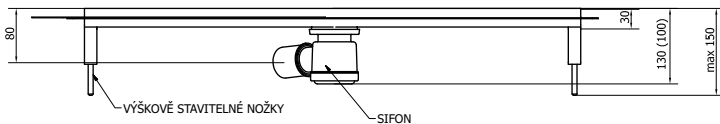

Abychom zajistili moderní design při zachování maximální funkčnosti jsou produkty WIPER projektovány ve spolupráci s designéry a inženýry.

- žlaby do „L“
- žlaby do „C“
- žlaby s odtokem na konci (z boku žlabu)
- žlaby s dvěma nebo více sifony
- žlaby s ohnutým lemem na jedné, dvou a nebo třech stranách
- žlaby s různými výplněmi (mozaika, sklo, exotické dřevo)