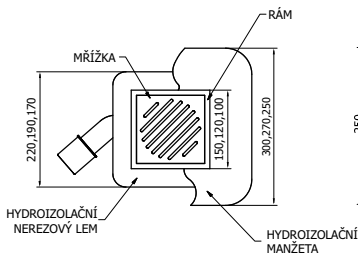

Abychom zajistili moderní design při zachování maximální funkčnosti jsou produkty WIPER projektovány ve spolupráci s designéry a inženýry.

- žlaby do „L“
- žlaby do „C“
- žlaby s odtokem na konci (z boku žlabu)
- žlaby s dvěma nebo více sifony
- žlaby s ohnutým lemem na jedné, dvou a nebo třech stranách
- žlaby s různými výplněmi (mozaika, sklo, exotické dřevo)