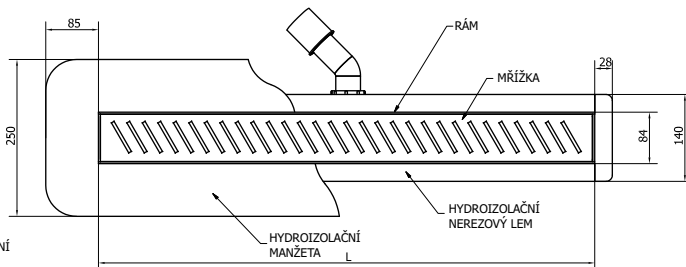

wiper®

O D T O K O V É Ž L A B Y

Odtokové žlaby a podlahové vpusti WIPER jsou určeny k použití v moderně řešených sprchových koutech typu WALK IN bez standardní vaničky, což umožňuje libovolný výběr tvaru koutu a povrchu podlahy.

Abychom zajistili moderní design při zachování maximální funkčnosti jsou produkty WIPER projektovány ve spolupráci s designéry a inženýry.

- žlaby do „L“
- žlaby do „C“
- žlaby s odtokem na konci (z boku žlabu)
- žlaby s dvěma nebo více sifony
- žlaby s ohnutým lemem na jedné, dvou a nebo třech stranách
- žlaby s různými výplněmi (mozaika, sklo, exotické dřevo)