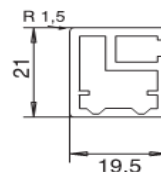

## D080 AL

cena v CZK bez  
DPH demont bez  
skla

výška / šířka	196	296	396	446	496	546	596
174	456	474	491	500	509	518	526
196	460	478	495	504	513	522	530
253	470	488	505	514	523	532	540
257	471	488	506	515	523	532	541
286	476	493	511	520	529	537	546
294	477	495	512	521	530	539	547
318	482	499	517	525	534	543	552
358	489	506	524	532	541	550	559
380	492	510	527	536	545	554	563
387	494	511	529	537	546	555	564
396	495	513	530	539	548	557	565
404	497	514	532	540	549	558	567
424	500	518	535	544	553	561	570
440	503	520	538	547	556	564	573
446	504	522	539	548	557	565	574
480	510	527	545	554	563	571	580
500	513	531	549	557	566	575	584
513	516	533	551	560	568	577	586
517	516	534	551	560	569	578	587
522	517	535	552	561	570	579	587
550	522	540	557	566	575	584	592
574	526	544	561	570	579	588	597
600	531	549	566	575	584	592	601
630	536	554	571	580	589	598	606
647	539	557	574	583	592	601	609
678	545	562	580	588	597	606	615
702	549	566	584	593	601	610	619
708	550	567	585	594	603	611	620
713	551	568	586	595	603	612	621
720	552	570	587	596	605	613	622
750	557	575	592	601	610	619	627
770	561	578	596	605	613	622	631
798	566	583	601	610	618	627	636
830	571	589	606	615	624	633	641
858	576	594	611	620	629	638	646
874	579	597	614	623	632	640	649
898	583	601	618	627	636	645	653
907	585	602	620	629	637	646	655
948	592	610	627	636	645	653	662
990	599	617	634	643	652	661	669
1008	603	620	638	646	655	664	673
1037	608	625	643	651	660	669	678
1047	609	627	644	653	662	671	679
1100	619	636	654	662	671	680	689
1144	626	644	661	670	679	688	696
1167	630	648	665	674	683	692	701
1194	635	653	670	679	688	696	705
1230	641	659	677	685	694	703	712
1247	644	662	679	688	697	706	715
1297	653	671	688	697	706	715	723
1427	676	694	711	720	729	737	746